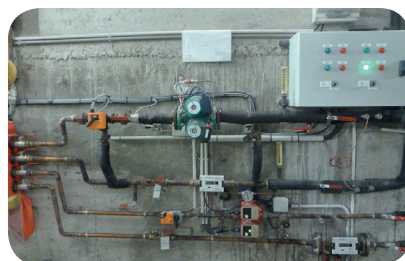

BESOIN D'UN CHIFFRAGE OU D'UNE INTERVENTION ? CONTACTEZ-NOUS :

04 27 11 88 09 - contact@sabeko.fr

POURQUOI EST-IL IMPORTANT DE BIEN ENTREtenir VOTRE INSTALLATION ?

- Pour la sécurité des utilisateurs et le respect de la réglementation
- Pour maîtriser sa consommation d'énergie et garantir un confort d'utilisation
- Pour réduire le risque de panne et prolonger la durée de vie des appareils