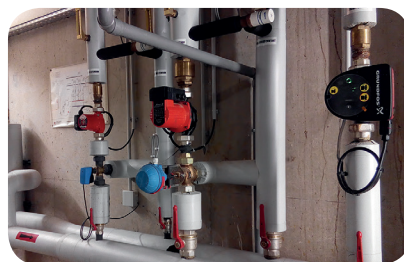

BESOIN D'UN CHIFFRAGE OU D'UNE INTERVENTION ? CONTACTEZ-NOUS :

04 27 11 88 09 - contact@sabeko.fr

POURQUOI EST-IL IMPORTANT DE BIEN ENTREtenir VOTRE INSTALLATION ?

- Pour la sécurité des utilisateurs et le respect de la réglementation
- Pour maîtriser sa consommation d'énergie et garantir un confort d'utilisation
- Pour réduire le risque de panne et prolonger la durée de vie des appareils